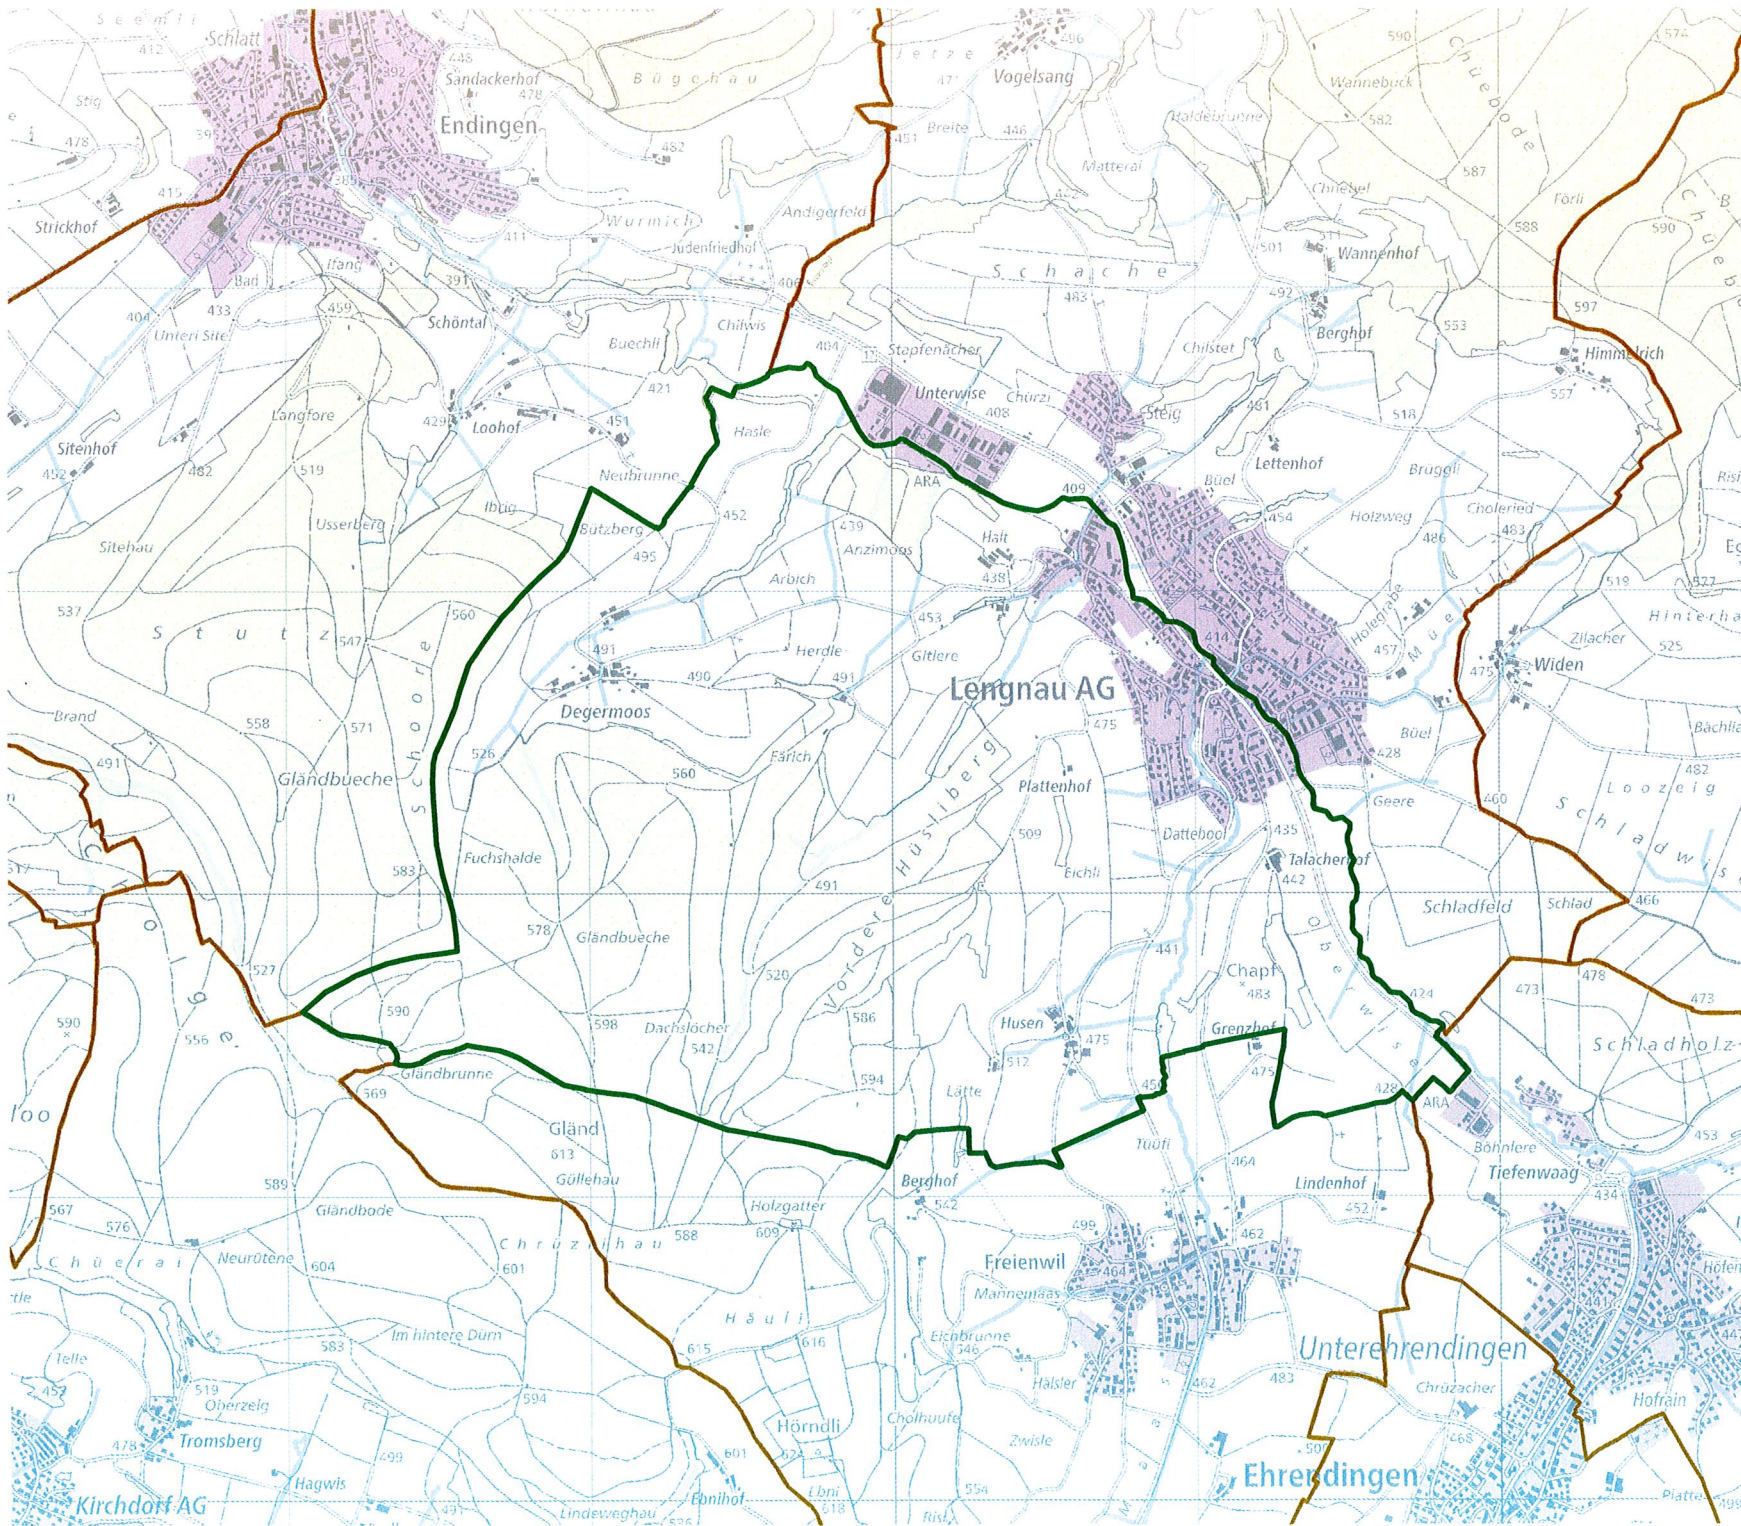

JAGDREVIERE IM KANTON AARGAU

Jagdrevier Nr. 200 Lengnau-West

BAU, VERKEHR UND UMWELT
Abteilung Wald

Kartenherstellung: 28.3.2018

Stand: 1. 1. 2018

-  Jagdrevier Nr. 200
-  Schonflächen
-  übrige Jagdreviere
-  Bauzonen (inkl Baugebiet)
-  Gemeindegrenzen
-  Wald
-  Gewässer